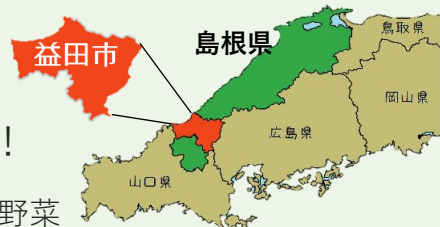

施設野菜栽培を始めたい方

を募集します！

益田市では、主に飯田町という地区で、メロンを軸とした施設野菜栽培が行われています。

5月下旬から収穫されるアムスメロンと、7月上旬・10月上旬から収穫されるアールスメロンの2品種が代表的です。

特にアムスメロンは、R7.1月末に地理的表示（GI）に登録されたため、今後は産地の盛り上がり加速すること間違いなしです！！

私たちの仲間に加わり、一緒に産地を盛り上げてくれる自営就農希望の方を募集しています！

自営就農までの流れ

Uターンしまね産業体験事業（最長1年）を活用し、まずは自分に合う就農スタイルを見つけましょう。

その後は、自営就農をする意思が固まれば、1年程度の技術習得研修を経て、自営就農に向かいます。農林大学校へ進学すれば、より専門的な研修※を受けることもできますよ！

※研修科目：農業経営、農業機械、スマート農業、農業簿記、マーケティング・流通 など

益田市が求める人物像

- ・ 益田市に移住し、施設野菜で自営就農を目指す方
- ・ 就農時に49歳以下である方（性別、家族構成は問いません）
- ・ 本気で就農を目指し、家族などの周りの方の理解・協力を得られる方
- ・ 益田メロン部会や地域等に入り、円滑なコミュニケーションが取れる方
- ・ 就農時にハウス等への設備投資をして良いとの意思がある方
- ・ 収入を得られるまでの生活費とは別に、250～300万円程度の自己資金がある方